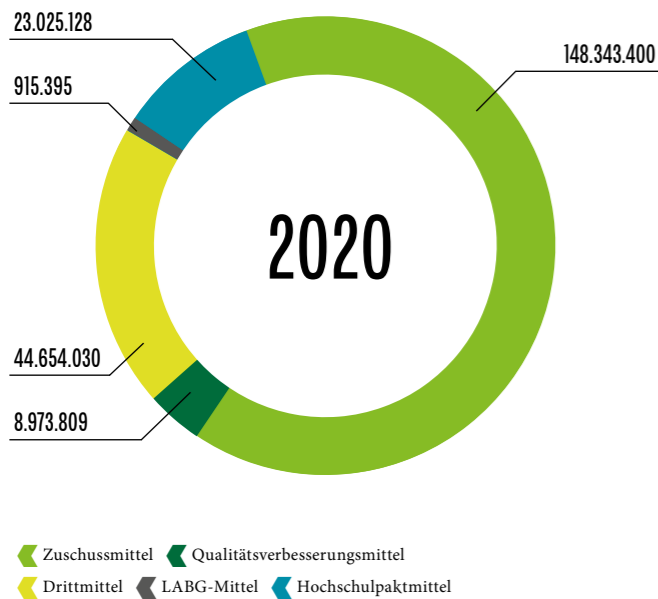

03_Finzen

STATISTIK 03_01 | HAUSHALTSANSÄTZE IM HAUSHALTSJAHR 2020 IN EURO

STATISTIK 03_02 | DRITTMITTELEINNAHMEN UND -AUSGABEN INSGESAMT 2016 BIS 2020 IN MIO. EURO

STATISTIK 03_05 | ENTWICKLUNG DER DFG-MITTELEINNAHMEN IN DEN HAUSHALTSJAHREN 2016 BIS 2020 IN MIO. EURO (inkl. Sonderforschungsbereiche)

STATISTIK 03_03 | DRITTMITTELEINNAHMEN NACH DRITTMITTELGEBERN IN EURO

STATISTIK 03_04 | VERTEILUNG DER IM HAUSHALTSJAHR 2020 EINGENOMMENEN DRITTMITTEL AUF DIE FAKULTÄTEN

STATISTIK 03_06 | LOM 2020: ERGEBNISSE DER NRW-UNIVERSITÄTEN IM HAUSHALTSJAHR 2020 IN MIO. EURO