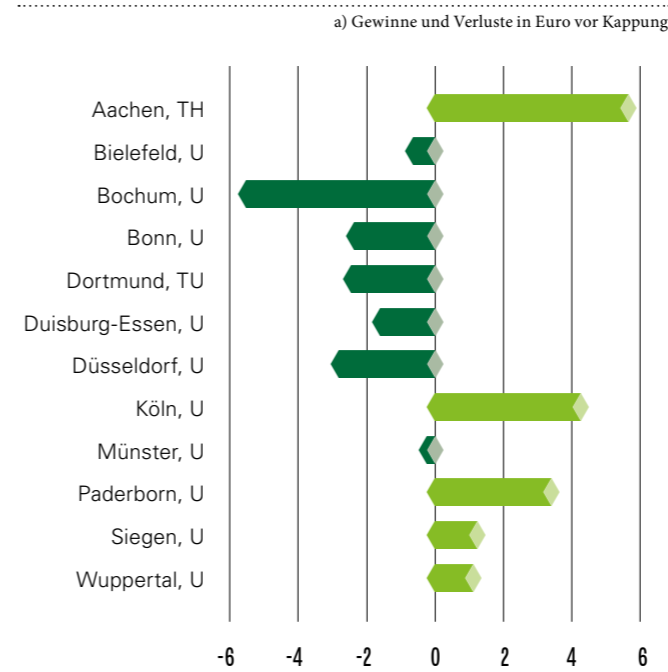

03_Finzen

STATISTIK 03_01 | HAUSHALTSANSÄTZE IM HAUSHALTSJAHR 2020 IN EURO

STATISTIK 03_02 | DRITTMITTELEINNAHMEN UND -AUSGABEN INSGESAMT 2016 BIS 2020 IN MIO. EURO

STATISTIK 03_05 | ENTWICKLUNG DER DFG-MITTELEINNAHMEN IN DEN HAUSHALTSJAHREN 2016 BIS 2020 IN MIO. EURO (inkl. Sonderforschungsbereiche)

STATISTIK 03_03 | DRITTMITTELEINNAHMEN NACH DRITTMITTELGEBERN IN EURO

STATISTIK 03_04 | VERTEILUNG DER IM HAUSHALTSJAHR 2020 EINGENOMMENEN DRITTMITTEL AUF DIE FAKULTÄTEN

STATISTIK 03_06 | LOM 2020: ERGEBNISSE DER NRW-UNIVERSITÄTEN IM HAUSHALTSJAHR 2020 IN MIO. EURO