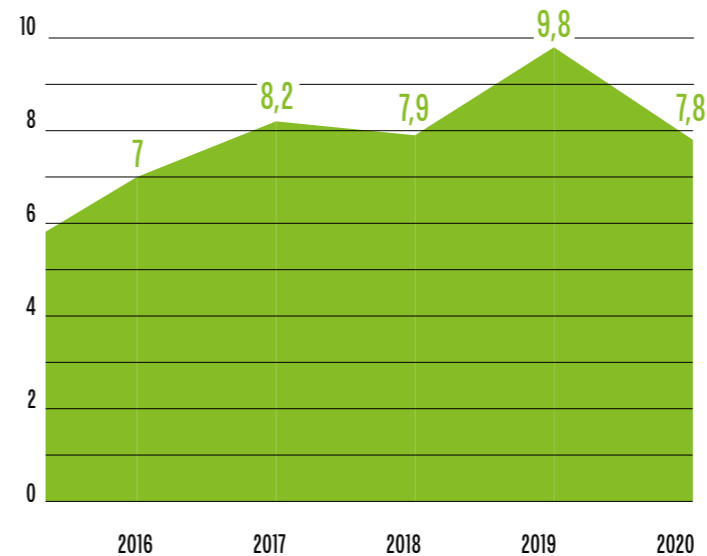

03_Finzen

STATISTIK 03_01 | HAUSHALTSANSÄTZE IM HAUSHALTSJAHR 2020 IN EURO

STATISTIK 03_02 | DRITTMITTELEINNAHMEN UND -AUSGABEN INSGESAMT 2016 BIS 2020 IN MIO. EURO

STATISTIK 03_05 | ENTWICKLUNG DER DFG-MITTELEINNAHMEN IN DEN HAUSHALTSJAHREN 2016 BIS 2020 IN MIO. EURO (inkl. Sonderforschungsbereiche)

STATISTIK 03_03 | DRITTMITTELEINNAHMEN NACH DRITTMITTELGEBERN IN EURO

STATISTIK 03_04 | VERTEILUNG DER IM HAUSHALTSJAHR 2020 EINGENOMMENEN DRITTMITTEL AUF DIE FAKULTÄTEN

STATISTIK 03_06 | LOM 2020: ERGEBNISSE DER NRW-UNIVERSITÄTEN IM HAUSHALTSJAHR 2020 IN MIO. EURO