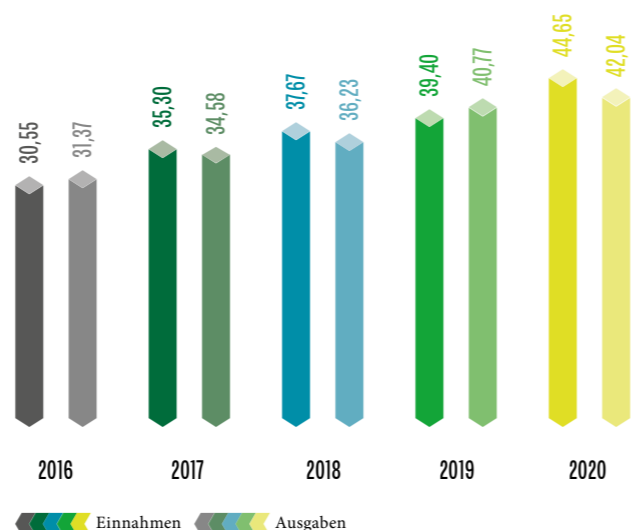

03_Finzen

STATISTIK 03_01 | HAUSHALTSANSÄTZE IM HAUSHALTSJAHR 2020 IN EURO

STATISTIK 03_02 | DRITTMITTELEINNAHMEN UND -AUSGABEN INSGESAMT 2016 BIS 2020 IN MIO. EURO

STATISTIK 03_05 | ENTWICKLUNG DER DFG-MITTELEINNAHMEN IN DEN HAUSHALTSJAHREN 2016 BIS 2020 IN MIO. EURO (inkl. Sonderforschungsbereiche)

STATISTIK 03_03 | DRITTMITTELEINNAHMEN NACH DRITTMITTELGEBERN IN EURO

STATISTIK 03_04 | VERTEILUNG DER IM HAUSHALTSJAHR 2020 EINGENOMMENEN DRITTMITTEL AUF DIE FAKULTÄTEN

STATISTIK 03_06 | LOM 2020: ERGEBNISSE DER NRW-UNIVERSITÄTEN IM HAUSHALTSJAHR 2020 IN MIO. EURO