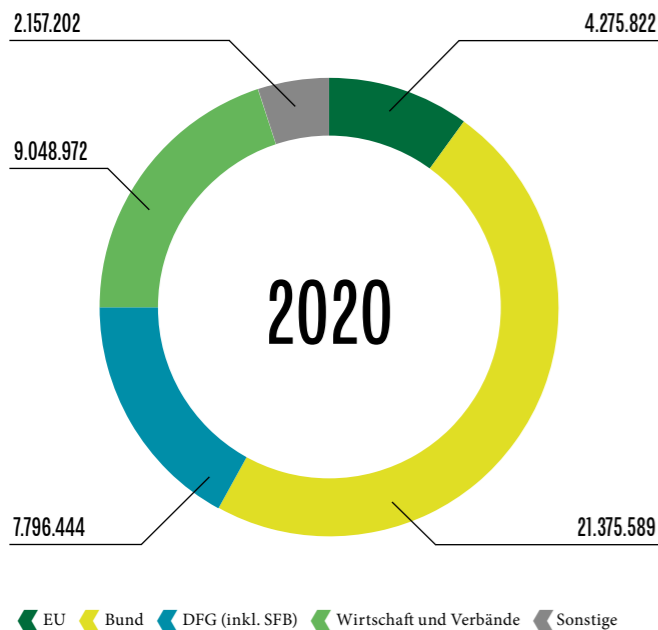

03_Finzen

STATISTIK 03_01 | HAUSHALTSANSÄTZE IM HAUSHALTSJAHR 2020 IN EURO

STATISTIK 03_02 | DRITTMITTELEINNAHMEN UND -AUSGABEN INSGESAMT 2016 BIS 2020 IN MIO. EURO

STATISTIK 03_05 | ENTWICKLUNG DER DFG-MITTELEINNAHMEN IN DEN HAUSHALTSJAHREN 2016 BIS 2020 IN MIO. EURO (inkl. Sonderforschungsbereiche)

STATISTIK 03_03 | DRITTMITTELEINNAHMEN NACH DRITTMITTELGEBERN IN EURO

STATISTIK 03_04 | VERTEILUNG DER IM HAUSHALTSJAHR 2020 EINGENOMMENEN DRITTMITTEL AUF DIE FAKULTÄTEN

STATISTIK 03_06 | LOM 2020: ERGEBNISSE DER NRW-UNIVERSITÄTEN IM HAUSHALTSJAHR 2020 IN MIO. EURO