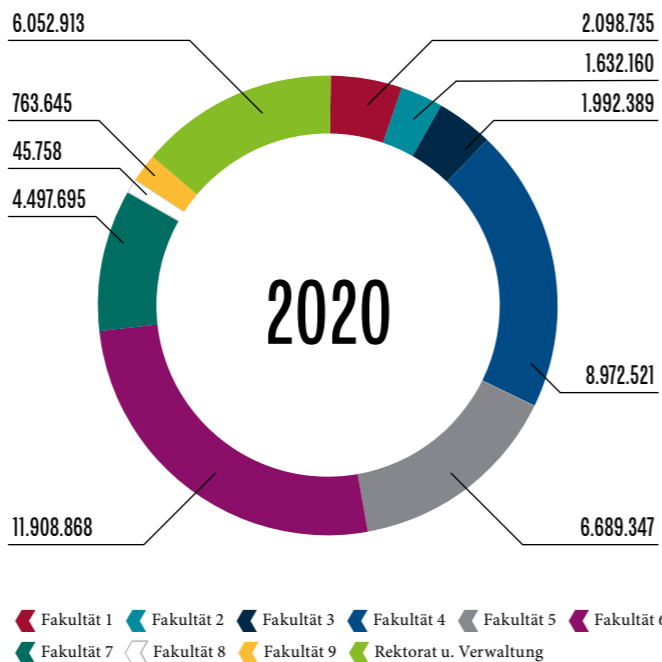

03_Finzen

STATISTIK 03_01 | HAUSHALTSANSÄTZE IM HAUSHALTSJAHR 2020 IN EURO

STATISTIK 03_02 | DRITTMITTELEINNAHMEN UND -AUSGABEN INSGESAMT 2016 BIS 2020 IN MIO. EURO

STATISTIK 03_05 | ENTWICKLUNG DER DFG-MITTELEINNAHMEN IN DEN HAUSHALTSJAHREN 2016 BIS 2020 IN MIO. EURO (inkl. Sonderforschungsbereiche)

STATISTIK 03_03 | DRITTMITTELEINNAHMEN NACH DRITTMITTELGEBERN IN EURO

STATISTIK 03_04 | VERTEILUNG DER IM HAUSHALTSJAHR 2020 EINGENOMMENEN DRITTMITTEL AUF DIE FAKULTÄTEN

STATISTIK 03_06 | LOM 2020: ERGEBNISSE DER NRW-UNIVERSITÄTEN IM HAUSHALTSJAHR 2020 IN MIO. EURO