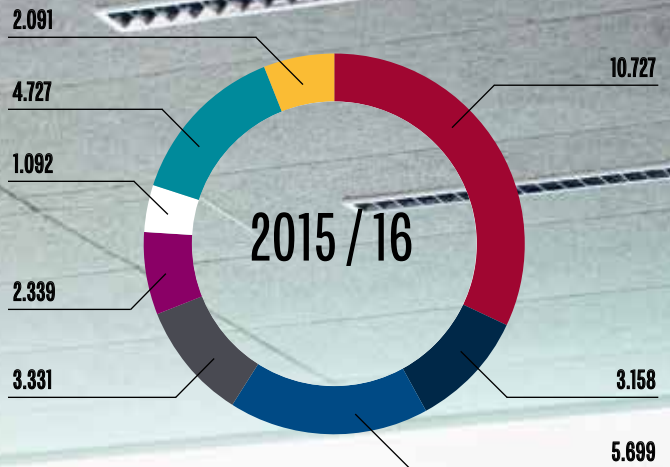

STATISTIK 04_01 | STUDIERENDE PRO FACHBEREICH
(BELEGUNGSZAHLEN) WS 2015/2016

STATISTIK 04_02 | STUDIERENDE NACH ABSCHLUSS
(KOPFZAHLEN) WS 2015/2016

- ▶ Bachelor
- ▶ Master
- ▶ Diplom u. Ä.
- ▶ Lehramt / Master of Education
- ▶ Promotion
- ▶ Abschluss im Ausland