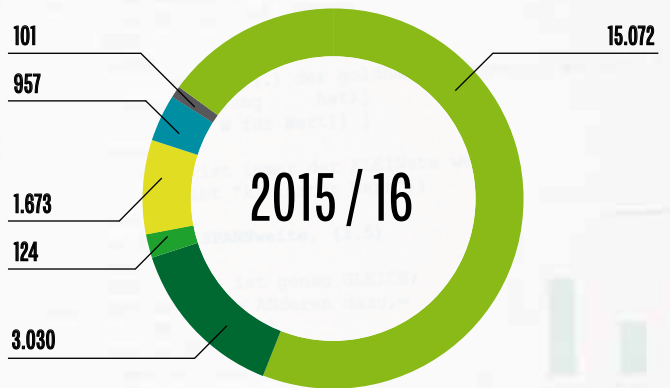

STATISTIK 04_01 | STUDIERENDE PRO FACHBEREICH
(BELEGUNGSZAHLEN) WS 2015/2016

STATISTIK 04_02 | STUDIERENDE NACH ABSCHLUSS
(KOPFZAHLEN) WS 2015/2016

- ▶ Bachelor
- ▶ Master
- ▶ Diplom u. Ä.
- ▶ Lehramt / Master of Education
- ▶ Promotion
- ▶ Abschluss im Ausland